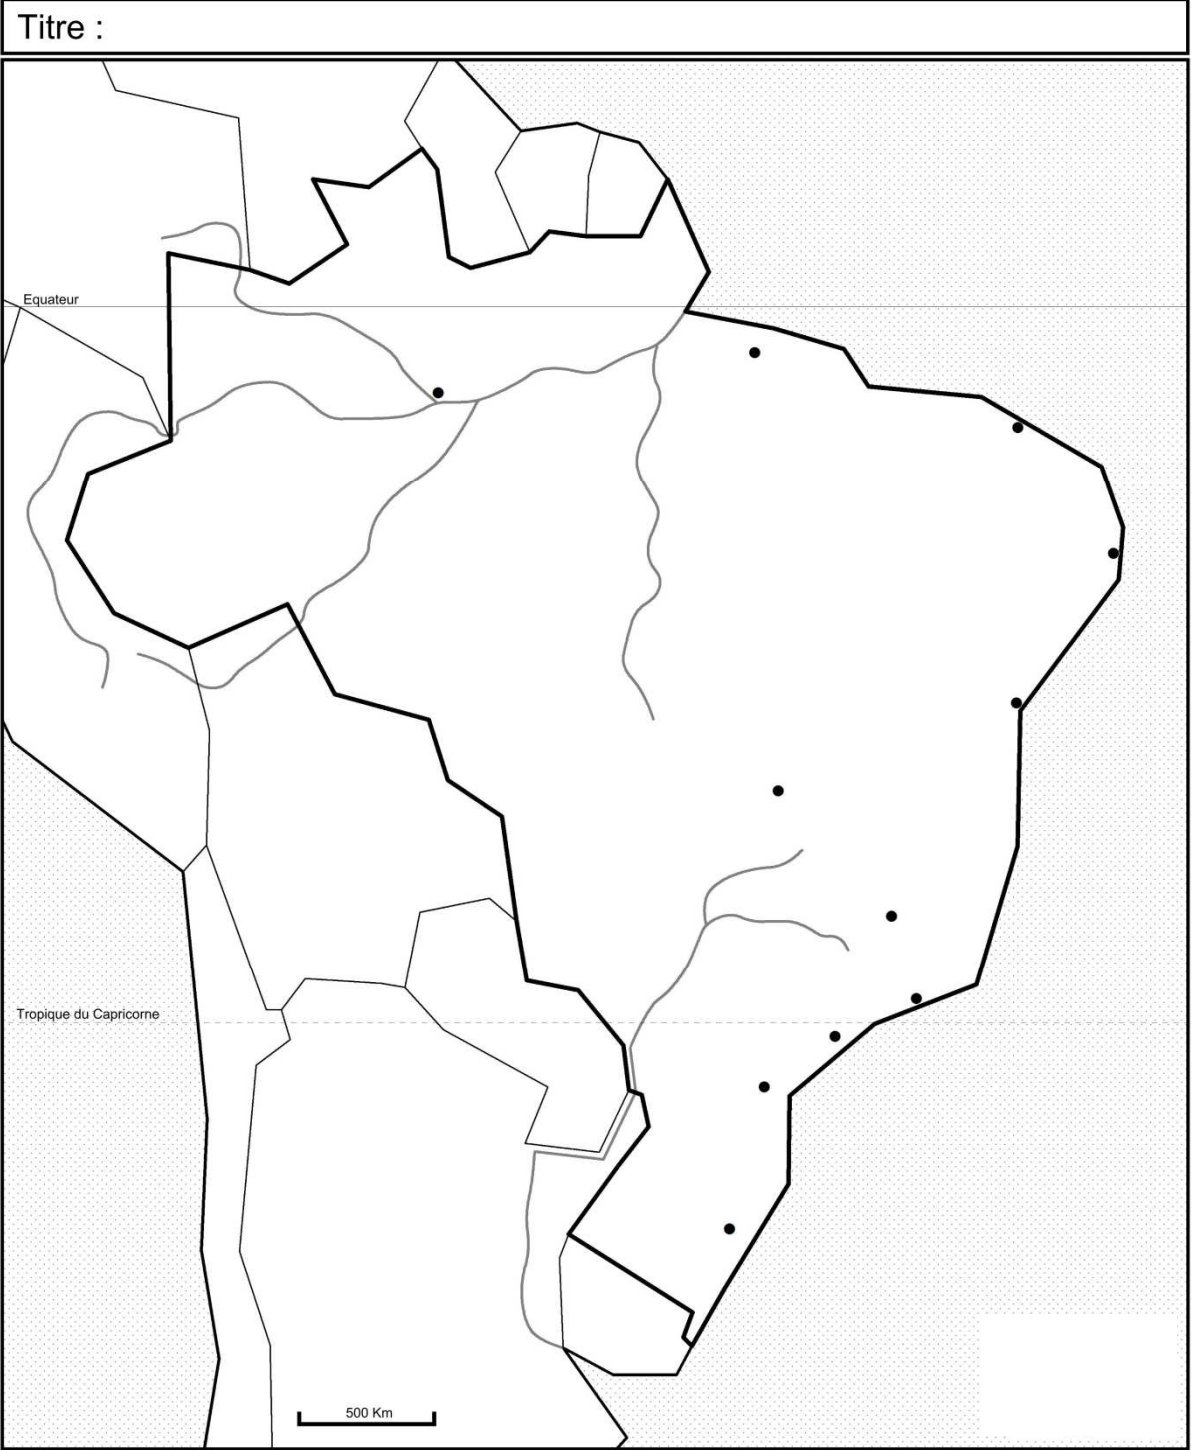

Annexe 1 – Fond de carte destiné à la réalisation du croquis (à rendre avec la copie)