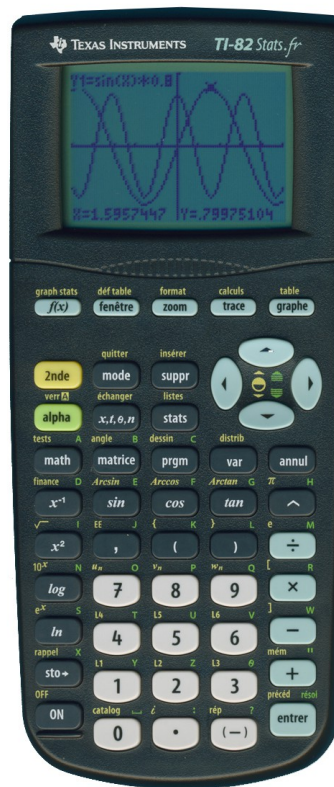

Modèle 2009

Caractéristiques

- Processeur Zilog z80 à 6MHz
- Mémoire RAM : 24ko
- Mémoire Flash : aucune
- Connectique fournie : câble Jack ↔ Jack 2,5mm
- Piles : 4 piles AAA (fournies), 1 pile CR1620 (fournie)
- Calcul formel : non

Carrefour	Auchan	Fnac	Furet du Nord	Majuscule	Top Office
	64,9€	69,9€	64,65€		69,9€