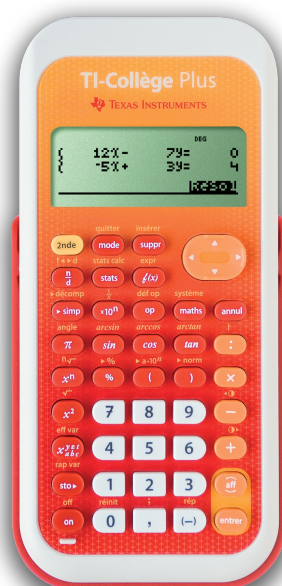

TI-Collège Plus

mi-2007

Fonctionnalités

- -Résolution de systèmes d'équations à 2 inconnues, x et y
- -Touche f(x) et affichage de la table de valeurs (x et y) d'une fonction
- -Évaluation d'expressions mathématiques
- -Arithmétique exacte
- -Fonctions trigonométriques en accès direct
- -Fractions françaises
- -Opérations sur les fractions avec affichage sous la forme n/d, conversions en format décimal, fonction de simplification automatique ou par étapes.
- -Puissances de 10
- -Une touche pour entrer les puissances de 10 ($\times 10^n$), deux touches de conversion d'un format puissance de 10 vers une écriture standard et vice versa.
- -Fonctions scientifiques, trigonométriques et statistiques du collège
- -Éditeur de données/listes ; calcul sur liste de données
- -Des fonctions de conversion entre degrés, minutes et secondes et degrés, radians et grades.
- -Des fonctions avancées dans le menu maths : PGCD, PPCM, arrondi, reste, nombre aléatoire, partie entière, minimum, maximum
- -7 variables mémoires a, b, c, x, y, z, t

Carrefour	Auchan	Fnac	Furet Du Nord	Majuscule	Top Office
17,9€	17,9€	17,9€	16,99€		13,61€

Les offres de remboursement ne sont plus valables à partir de 2013
(se référer à la page TI-83+.fr)