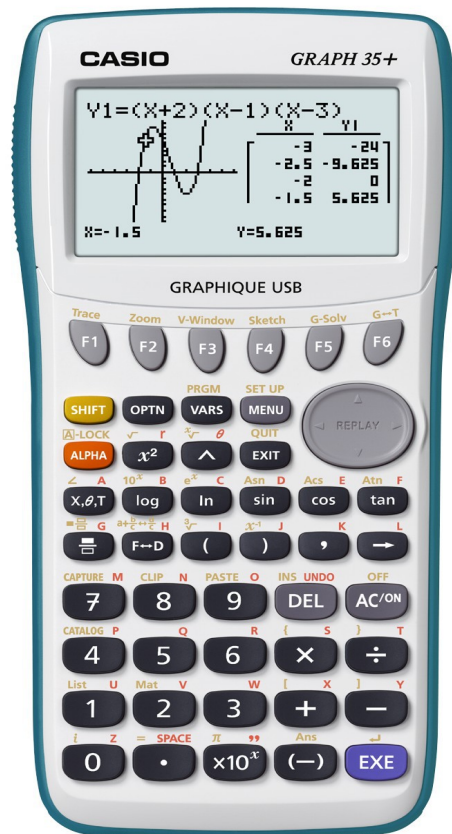

TI-83+.fr (2008) et Casio Graph-35+

	TI-83+.fr (2008)	Casio Graph-35+
Précision	13	13
Calcul formel/exact	Non/Non	Non/Oui
Processeur (fréquence)	Zilog z80 (6MHz)	SH4 (12MHz)
Mémoire RAM	24Ko	64Ko
Mémoire Flash	160Ko	-
Connectique	Jack 2,5mm	Jack 2,5mm et mini-USB
Alimentation	4 piles AAA et 1 pile CR1620	4 piles AAA