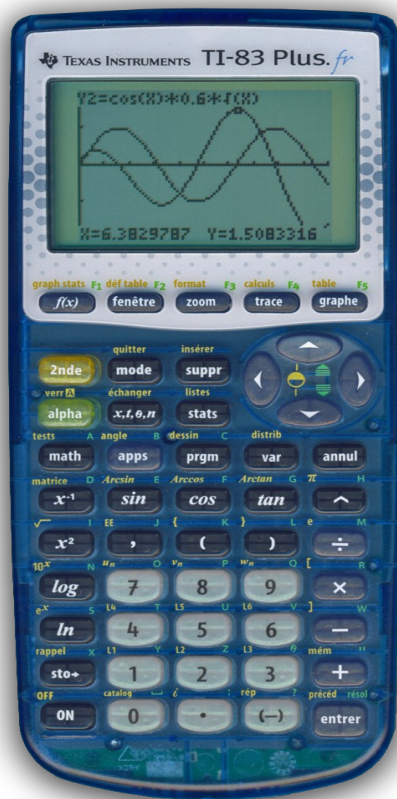

TI-83+.fr (2008) et Casio Graph-35+

	TI-83+.fr (2008)	Casio Graph-35+
Précision	13	13
Calcul formel/exact	Non/Non	Non/Oui
Processeur (fréquence)	Zilog z80 (6MHz)	SH4 (12MHz)
Mémoire RAM	24Ko	64Ko
Mémoire Flash	160Ko	-
Connectique	Jack 2,5mm	Jack 2,5mm et mini-USB
Alimentation	4 piles AAA et 1 pile CR1620	4 piles AAA