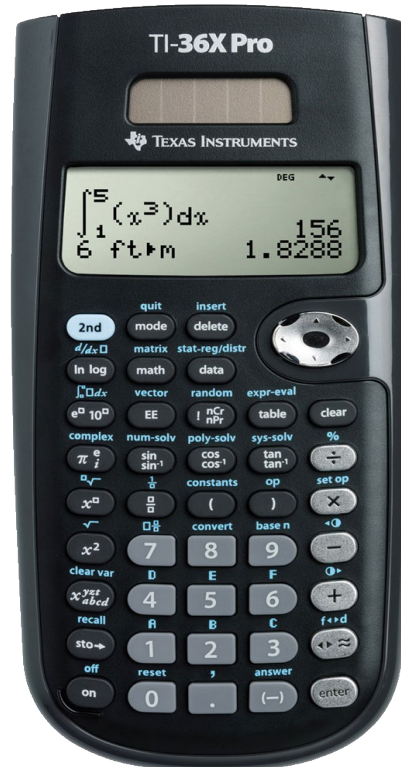

TI-36XPro

Fonctionnalités

- -Fonctionnalités de base de calculatrice scientifique
- -Affichage MathPrint™
- -Statistiques à une ou deux variables
- -Fractions, avec les trois écritures (décimal approché, fraction en valeur exacte, ou notation anglo-saxonne)
- -Simplification de racines
- -Tableau de valeurs d'une fonction $f(x)$
- -Solveur d'équation, de systèmes d'équations et de polynômes du second et du troisième degré
- -Conversions d'unités très diverses et variées
- -Constantes physiques en mémoire avec leurs unités
- -Nombres Complexes
- -3 Listes, 6 Matrices, 8 lettres-mémoires réels ou complexes
- -Calculs vectoriels
- -Calculs de nombre dérivé/nombre intégral
- -Logique booléenne étendue
- -Conversions décimal-hexadécimal-binaire-octal
- -Fonctions de probabilité de base (random, factorielle, nombre de combinaisons) mais aussi avancées (tests de Student, loi normale, loi binomiale)
- -13 chiffres significatifs

Carrefour	Auchan	Fnac	Furet du Nord	Majuscule	Top Office
19,9€	19,89€	19,99€	19,99€		23,99€