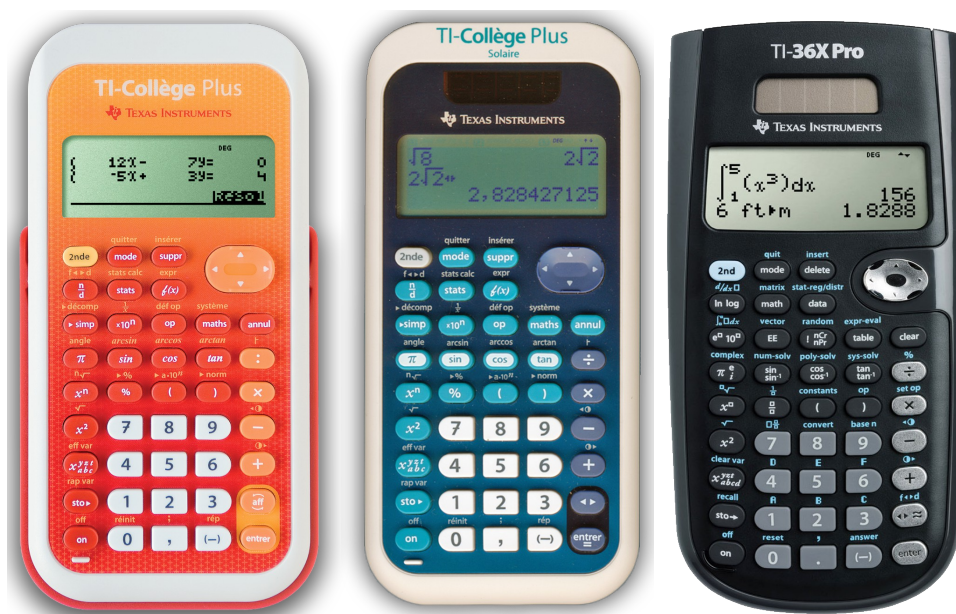

Equivalences entre modèles

TI-82Stats.fr et Casio Graph-25Pro.....	24
TI-83+.fr (2008) et Casio Graph-35+.....	25
TI-83+.fr (2013) et Casio Graph-75.....	26

Calculatrices TI

Calculatrices scientifiques

Vous trouverez dans cette section les prix relevés durant l'été des TI-Collège Plus et des TI-36XPro.

Sortie en 2008, la TI-Collège Plus, de couleur orange, est passée en bleu en 2013 et est désormais hybride, avec une alimentation à piles et solaire. Très populaire chez les collégiens français, elle correspond au programme de Mathématiques de l'Éducation Nationale pour l'ensemble du Collège. Elle possède un clavier et des menus entièrement en français, rendant facile son utilisation par les francophones.

La TI-36XPro se distingue de la TI-Collège Plus par des fonctions mathématiques plus poussées, une coque noire, ainsi qu'un clavier intégralement en anglais. Ses fonctions très avancées font d'elle une référence dans les études supérieures dans lesquelles la calculatrice graphique est interdite.