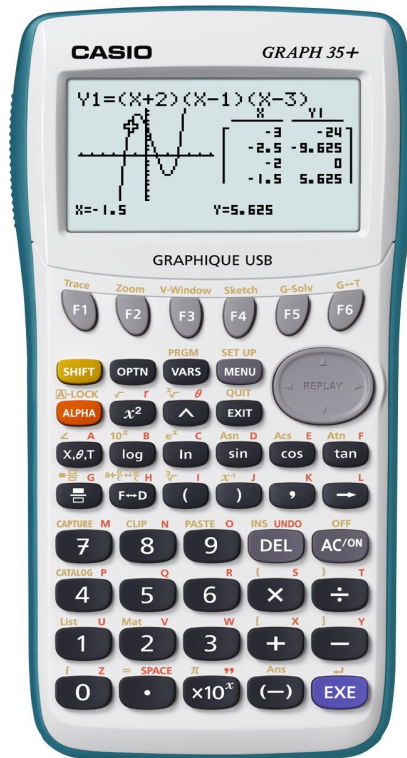

Casio Graph-35+

2°
L
ES
S

Caractéristiques

Processeur SH3/SH4 à 12MHz

Mémoire RAM : 64Ko

Connectique fournie : câble Jack 2,5mm ↔ Jack 2,5mm et câble mini-USB ↔ USB

Piles : 4 piles AAA (fournies) et 1 pile CR2032

Calcul formel : non

Carrefour	Auchan	Fnac	Furet du Nord	Majuscule	Top Office
74,9€	74,9€		78,14€