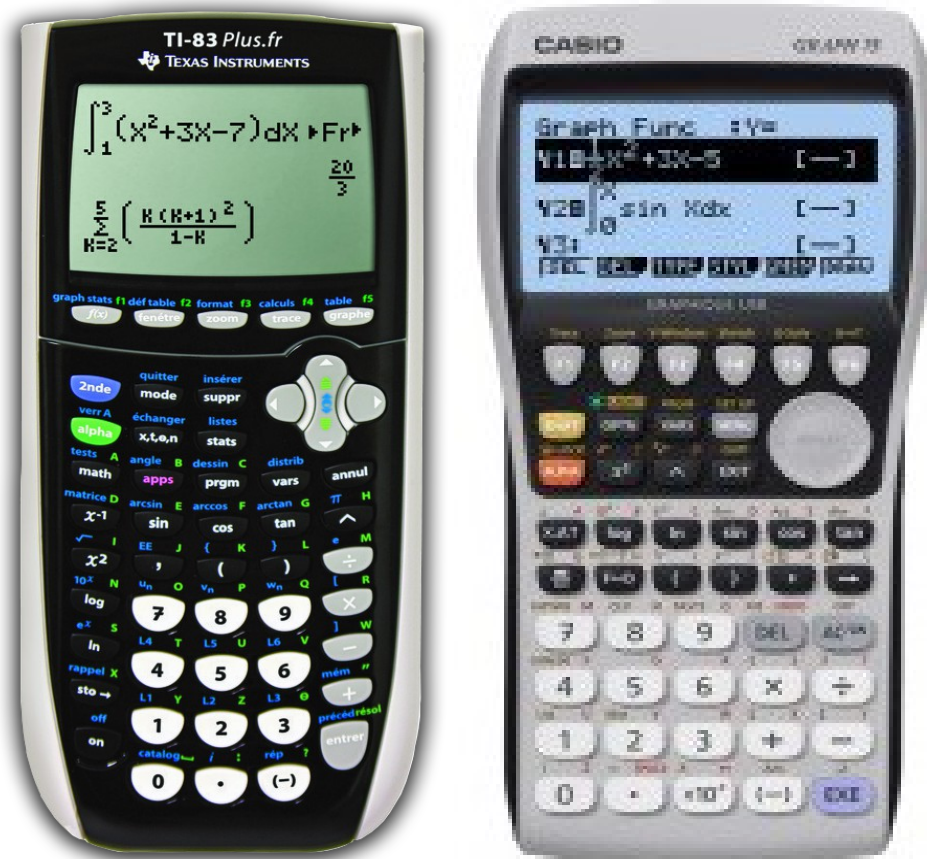

TI-83+.fr (2013) et Casio Graph-75

	TI-83+.fr (2013)	Casio Graph-75
Précision	13	13
Calcul formel/exact	Non/Non	Non/Oui
Processeur (fréquence)	Zilog z80 (15MHz)	SH4 (12MHz)
Mémoire RAM	24Ko	64Ko
Mémoire Flash	1,5Mo	1,5Mo
Connectique	Jack 2,5mm et mini-USB	Jack 2,5mm et mini-USB
Alimentation	4 piles AAA et 1 pile SR44	4 piles AAA