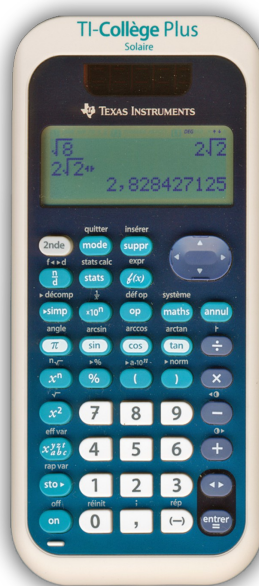

TI-Collège Plus

2013

Fonctionnalités

- -Résolution de systèmes d'équations à 2 inconnues, x et y
- -Touche f(x) et affichage de la table de valeurs (x et y) d'une fonction
- -Évaluation d'expressions mathématiques
- -Arithmétique exacte
- -Fonctions trigonométriques en accès direct
- -Fractions françaises
- -Opérations sur les fractions avec affichage sous la forme n/d, conversions en format décimal, fonction de simplification automatique ou par étapes.
- -Puissances de 10
- -Une touche pour entrer les puissances de 10 ($\times 10^n$), deux touches de conversion d'un format puissance de 10 vers une écriture standard et vice versa.
- -Fonctions scientifiques, trigonométriques et statistiques du collège
- -Éditeur de données/listes ; calcul sur liste de données
- -Des fonctions de conversion entre degrés, minutes et secondes et degrés, radians et grades.
- -Des fonctions avancées dans le menu maths : PGCD, PPCM, arrondi, reste, nombre aléatoire, partie entière, minimum, maximum
- -7 variables mémoires a, b, c, x, y, z, t

Carrefour	Auchan	Fnac	Furet Du Nord	Majuscule	Top Office
17,9€	17,9€	17,9€	16,99€		13,61€

Les offres de remboursement ne sont plus valables à partir de 2013
(se référer à la page TI-83+.fr)