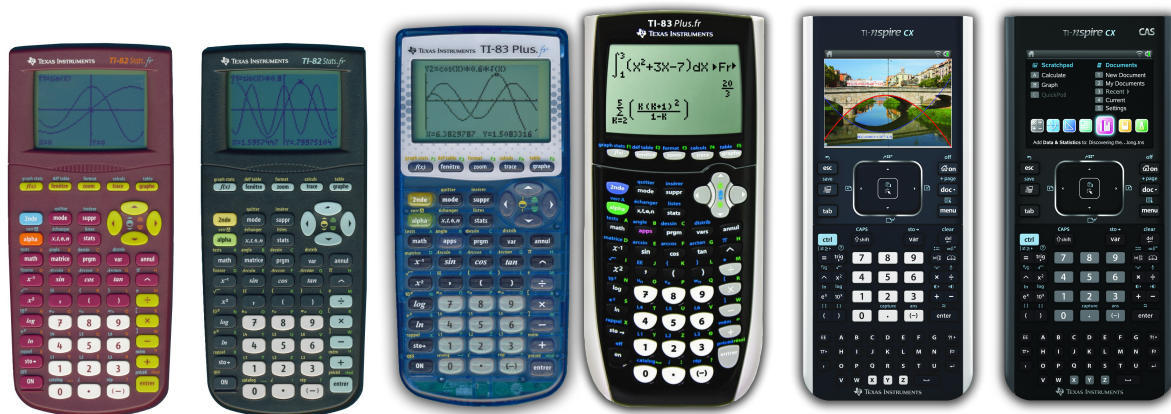

Calculatrices graphiques

Vous trouverez dans cette section les prix relevés durant l'été des différents modèles de calculatrices graphiques : TI-82Stats.fr à TI-Nspire CX, en passant par les TI-83+.fr et TI-84Pocket.fr.

Sortie en 2006 et restylisée en 2009, la TI-82Stats.fr est une version francisée de la TI-82Stats, modèle d'entrée de gamme des TI graphiques.

Vient ensuite en 2008 la TI-83+.fr, version francisée de la TI-83+. La principale évolution entre les 2 modèles étant la présence d'une mémoire Flash et d'un câble de transfert pour ordinateur.

La TI-84+, sortie en 2004 et dont la production a été stoppée en 2012, est une évolution de la TI-83+ : un processeur plus rapide, une mémoire plus importante et l'ajout d'un port USB la distingue de son prédécesseur. Elle est remplacée depuis 2012 par la TI-84Pocket.fr, modèle plus petit et entièrement francisé.

Les TI-Nspire constituent les calculatrices graphiques les plus puissantes de TI : processeur surpuissant, capacité mémoire de 20Mo passée à 100Mo avec l'arrivée des TI-Nspire CX, et de plus puissantes fonctions mathématiques sont ainsi disponibles.