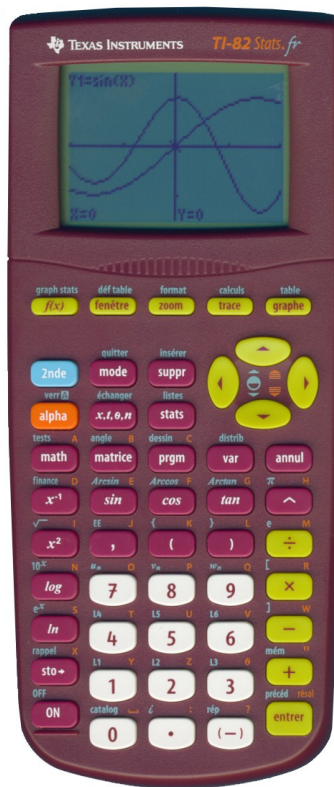

TI-82Stats.fr

Modèle 2006